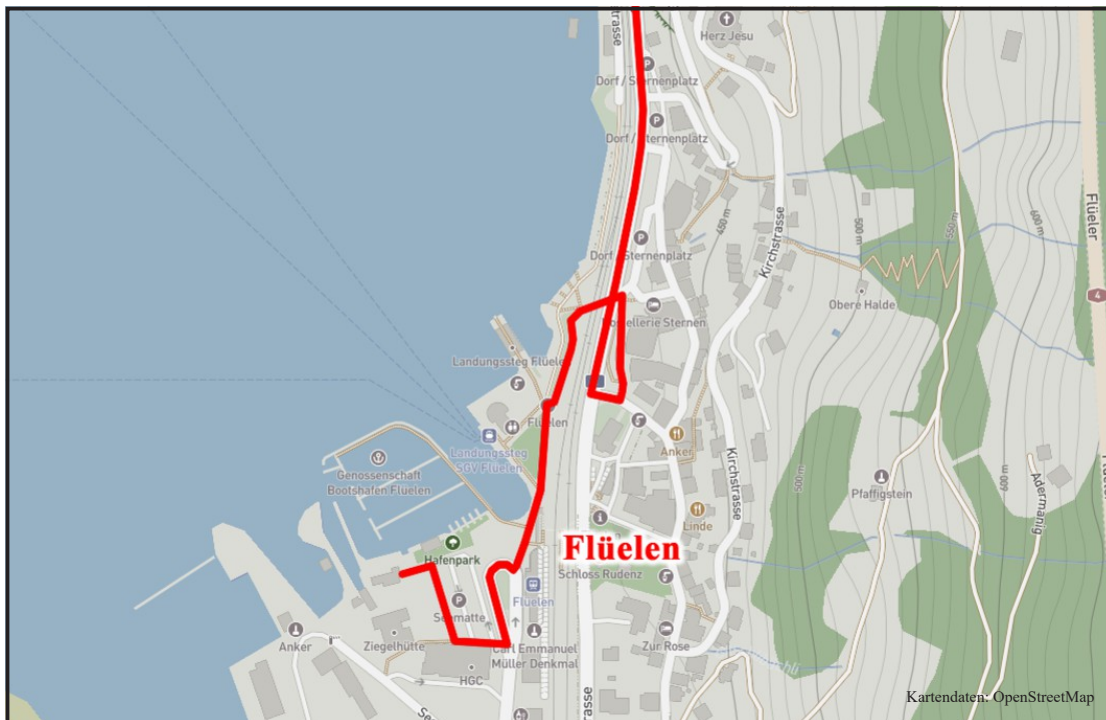

Ausfahrt am Freitag

Start

Husmatt 3, 6424 Lauerz

Lauerz

Seewen

Brunnen

Auffahrt auf die
Axenstrasse

Sisikon

Flüelen

Schiffahrt auf dem Vierwaldstättersee (ohne D-Räder)

Bahnhofstrasse 1,
6454 Flüelen

Flüelen

Sisikon

Abfahrt von der
Axenstrasse

Brunnen

Seewen

Lauerz

Ziel

Husmatt 3, 6424 Lauerz

Sanitätsnotruf	144
Polizei	117
Feuerwehr	118

Abfahrt Lauerz:	12:00 h
Nauen:	13:30 h - 15:00 h
Schiff:	13:40 h - 14:55 h
Abfahrt Flüelen:	15:30 h
Rückkehr:	16:00 h

Zeitplan