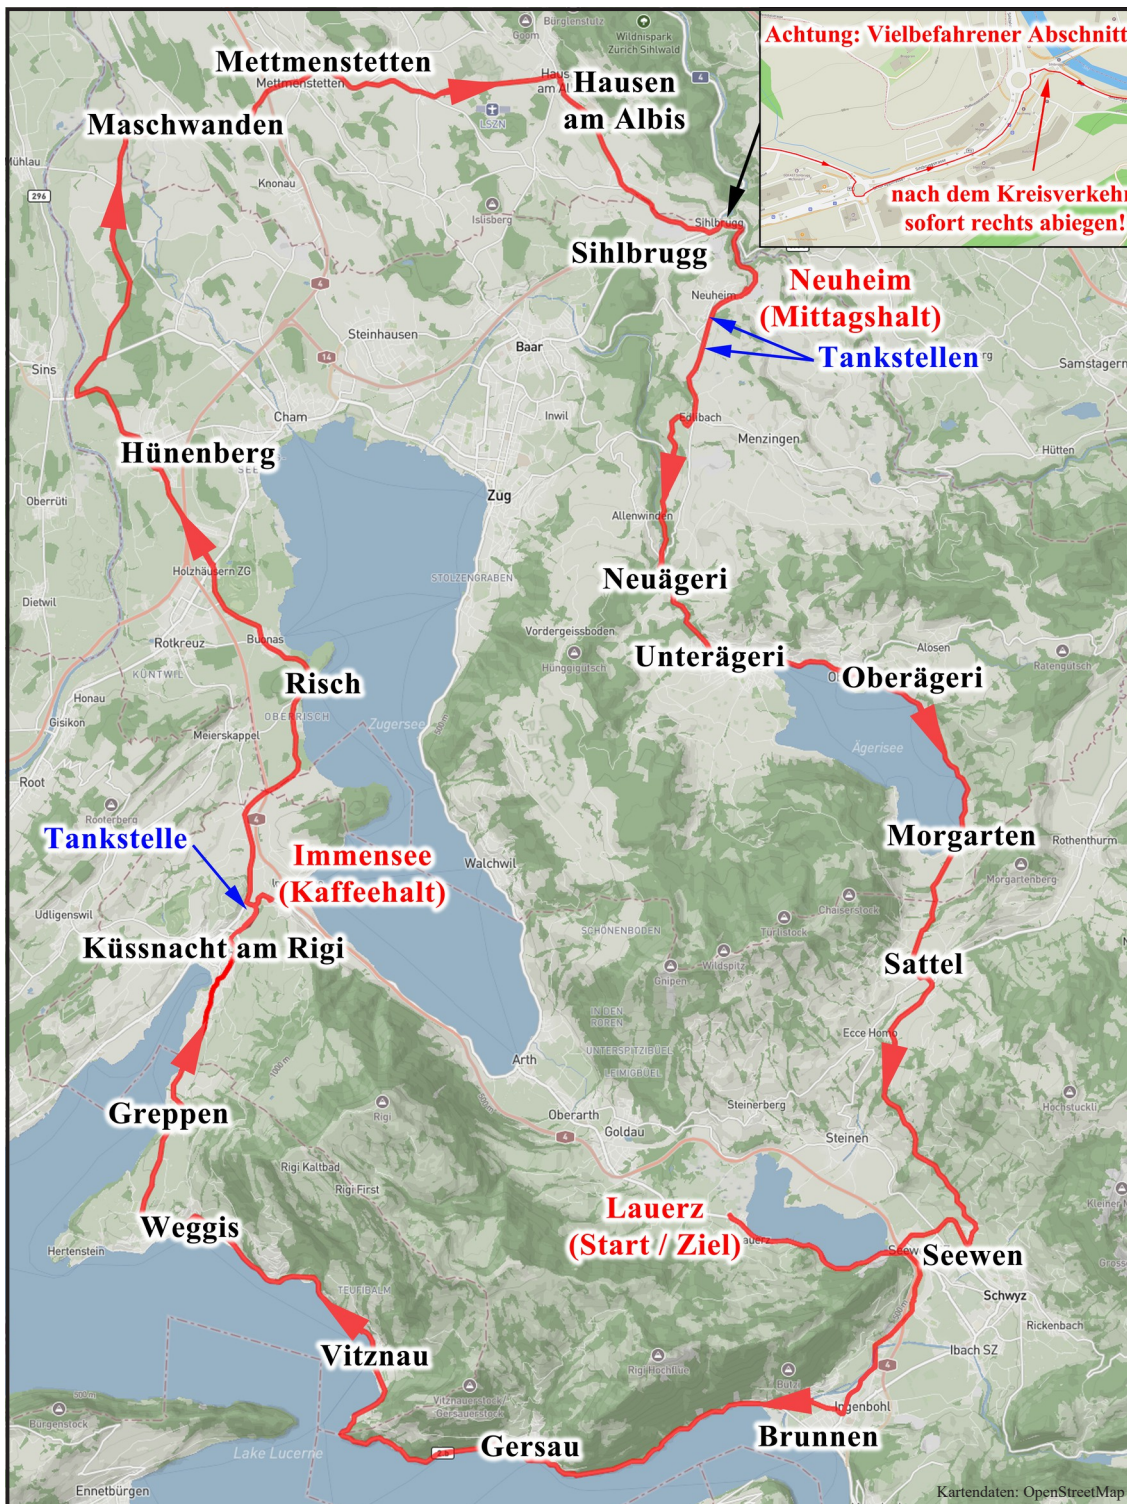

Ausfahrt am Samstag

Start

Husmatt 3, 6424 Lauerz

Lauerz
Seewen
Brunnen
Gersau
Vitznau
Weggis
Greppen
Küssnacht a.R.
Immensee

Kaffeehalt

Im Bethlehem 2, 6405 Immensee

Immensee
Risch
Hünenberg
Maschwanden
Mettmenstetten
Husen am Albis
Sihlbrugg
Neuheim

Mittagshalt

Sihlbruggstrasse 51, 6345 Neuheim

Neuheim
Unterägeri
Oberägeri
Sattel
Seewen
Lauerz

Ziel

Husmatt 3, 6424 Lauerz

Sanitätsnotruf 144
Polizei 117
Feuerwehr 118

Abfahrt: 08:30 h
Kaffeehalt: 09:30 h - 10:30 h
Mittagshalt: 11:45 h - 14:30 h
Rückkehr: 16:00 h